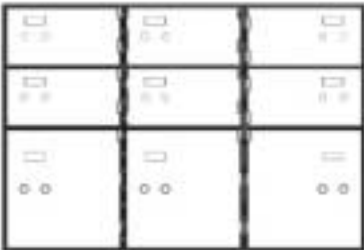

Nuevos Niveles de Solución en Bóvedas de Seguridad...

Capacidad interna
32 5/8" ancho X 22 1/4" alto X 24" profundidad

AM 06
 6 cajas 10" x 10"

AM 21
 21 cajas 3" x 10"

AM 24
 24 cajas 5" x 5"

AM 12
 12 cajas 5" x 10"

AM 09A
 6 cajas 5" x 10"
 3 cajas 10" x 10"

AM 09B
 3 cajas 10" x 10"
 6 cajas 5" x 10"

AM 42
 42 cajas 3" x 5"

Capacidad interna
32 5/8" ancho X 6 5/8" alto X 24" profundidad

AM 06
 6 cajas 3" x 10"

AM 012
 12 cajas 3" x 5"

Capacidad interna
10 3/4" ancho
22 1/4" alto
24" profundidad

AM 03A L
 3 cajas
 2 cajas 5" x 10"
 1 caja 10" x 10"

AM 03A R
 3 cajas
 2 cajas 5" x 10"
 1 caja 10" x 10"

AM 03B L
 3 cajas
 1 caja 10" x 10"
 2 cajas 5" x 10"